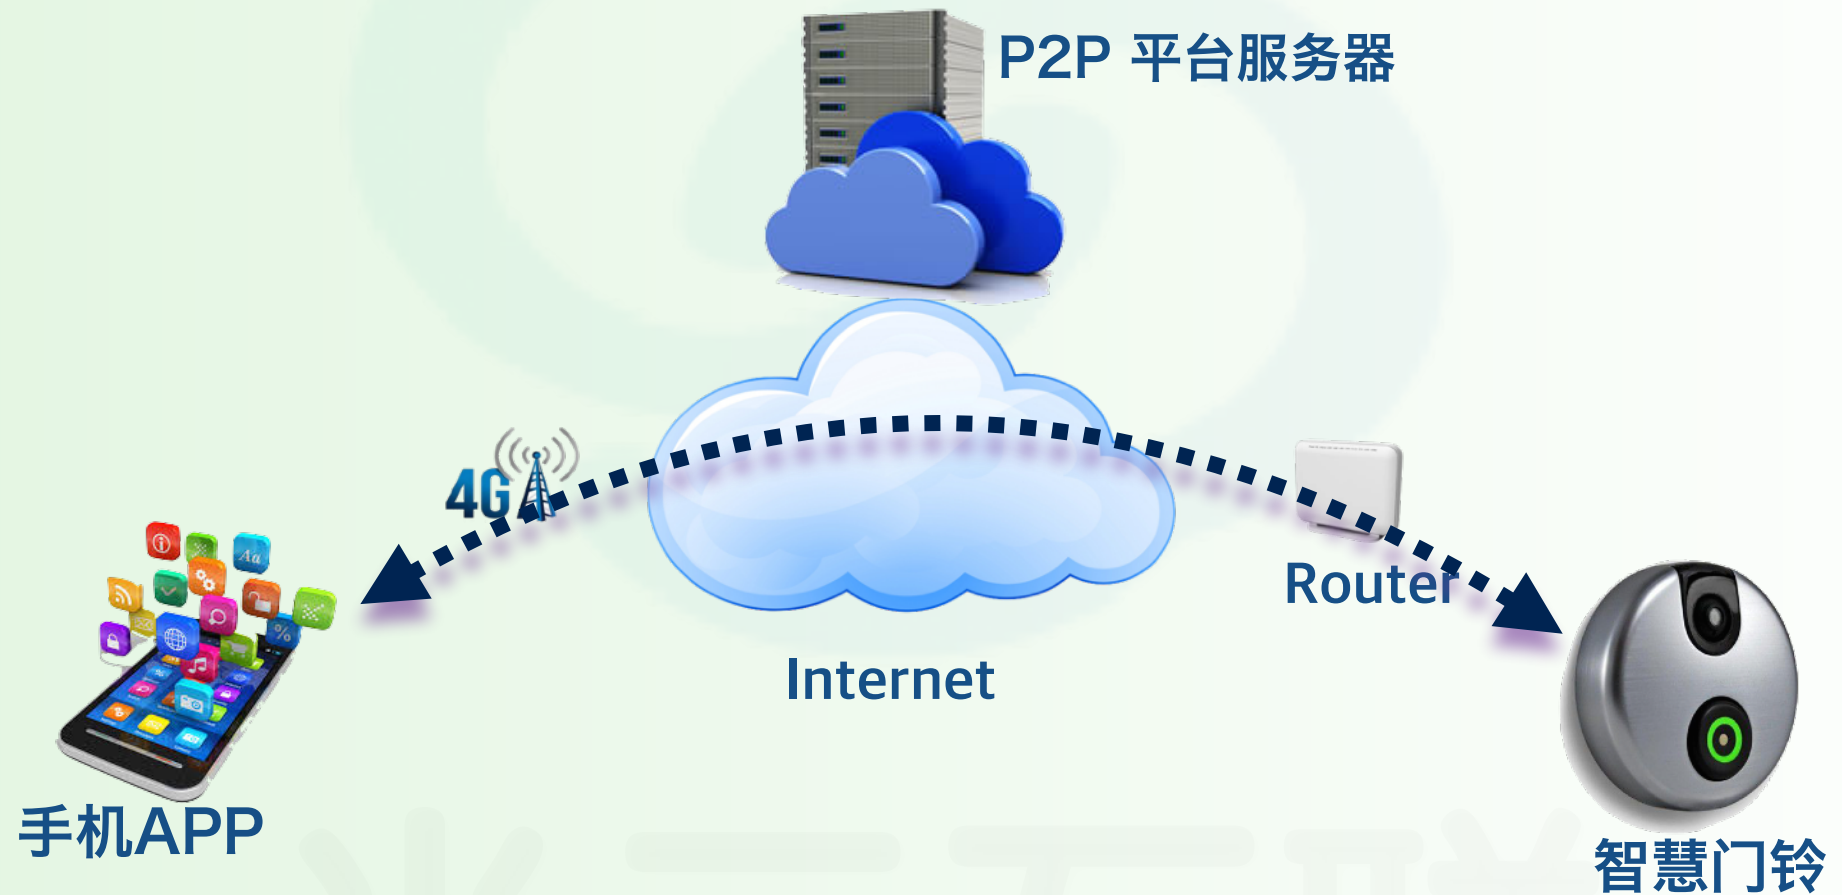

尚云互联

公司简介

尚云互联

深圳市尚云互联技术有限公司

关于尚云互联

深圳市尚云互联技术有限公司 (CS2)

专为物联网行业提供数据传输层(**C**ommunication-Layer)之平台技术方案(**S**olution)与服务(**S**ervice)

何谓数据传输层平台?

独立于应用或产品业务层面之外, 单纯以数据传送为主要目的之软件平台

尚云互联平台产品

CS2 P2P

为影音类的产品提供P2P服务

CS2 AiPN

AI+云存+图像推送之综合服务平台

尚云互联

For

IPCam, 智慧门铃, 智能猫眼, DVR / NVR, ...

CS2 P2P

P2P连线平台目的在于协助智能设备与用户装置(尤其是手机)建立点对点的数据直连通道,并在该通道上传递即时的影音数据,因而可以节省极大部分的服务器带宽流量!!

CS2 AiPN

CS2 AiPN 是一款可集成任意第三方的云存(AWS, Ali, Huawei,...)以及AI算法, 并允许客户建置为私有云之AI、云存、及图像推送综合服务平台

尚云互联商务模式

私有化平台:

要求每个客户自己组建自己专用的服务器
允许客户自行设置平台密钥
因此每个平台都是客户自己专用,自主掌握的私有平台

DID License费:

每个使用尚云平台产品的设备都需要有一个唯一的DID
使用P2P产品服务需要P2P License, AiPN 平台则需要iPN License
客户向尚云采购DID License

AiPN 套餐开通码:

AI 云存服务器须由客户自行提供, 并与尚云协定套餐编号
每当设备要开通一款AI 云存套餐服务时, 都需要使用一个开通码
开通码须向尚云购买, 开通码售价依时间区分为, 一个月, 三个月, 半年, 一年, 三年跟终生