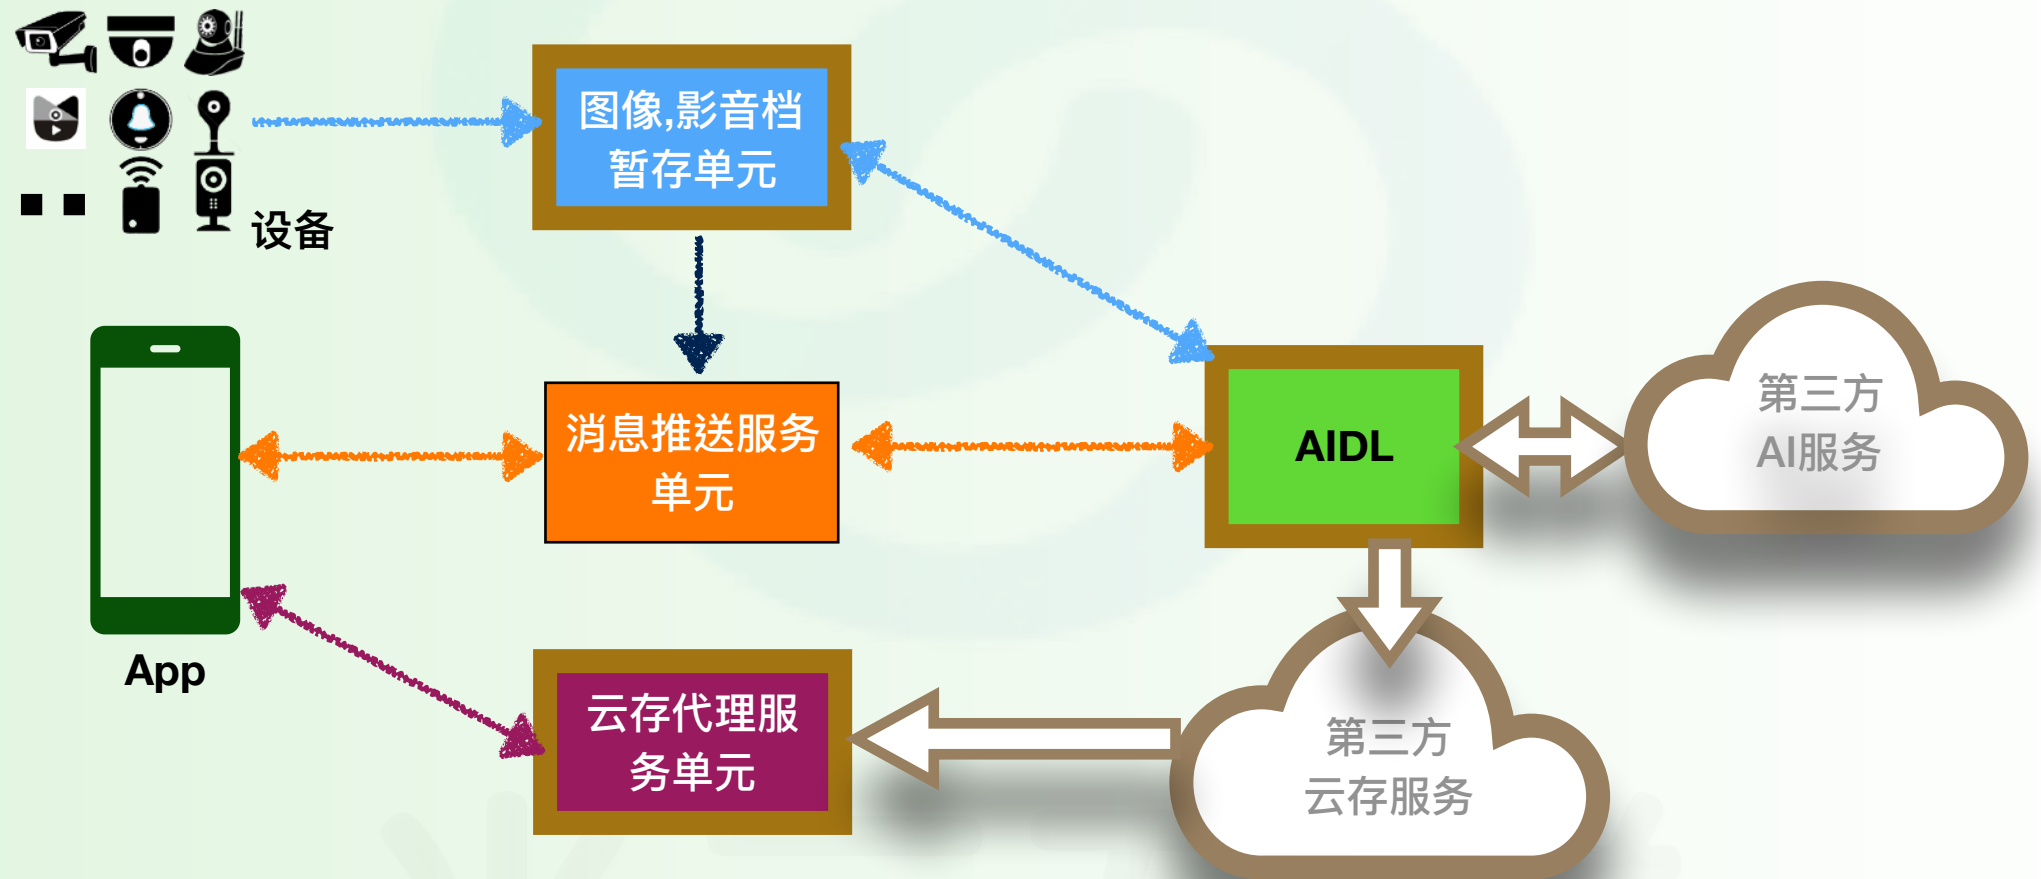

尚云互联

公司简介

尚云互联

深圳市尚云互联技术有限公司

关于尚云互联

深圳市尚云互联技术有限公司 (CS2)

专为物联网行业提供数据传输层(**C**ommunication-Layer)之平台技术方案(**S**olution)与服务(**S**ervice)

何谓数据传输层平台?

独立于应用或产品业务层面之外, 单纯以数据传送为主要目的之软件平台

尚云互联平台产品

CS2 P2P

为影音类的产品提供P2P服务

CS2 AiPN

AI+云存+图像推送之综合服务平台

尚云互联

For

IPCam, 智慧门铃, 智能猫眼, DVR / NVR, ...

CS2 P2P

P2P连线平台目的在于协助智能设备与用户装置(尤其是手机)建立点对点的数据直连通道,并在该通道上传递即时的影音数据,因而可以节省极大部分的服务器带宽流量!!

CS2 AiPN

CS2 AiPN 是一款可集成任意第三方的云存(AWS, Ali, Huawei,...)以及AI算法, 并允许客户建置为私有云之AI、云存、及图像推送综合服务平台

尚云互联商务模式

私有化平台:

要求每个客户自己组建自己专用的服务器
允许客户自行设置平台密钥
因此每个平台都是客户自己专用,自主掌握的私有平台

DID License费:

每个使用尚云平台产品的设备都需要有一个唯一的DID
使用P2P产品服务需要P2P License, AiPN 平台则需要iPN License
客户向尚云采购DID License

AiPN 套餐开通码:

AI 云存服务器须由客户自行提供, 并与尚云协定套餐编号
每当设备要开通一款AI 云存套餐服务时, 都需要使用一个开通码
开通码须向尚云购买, 开通码售价依时间区分为, 一个月, 三个月, 半年, 一年, 三年跟终生